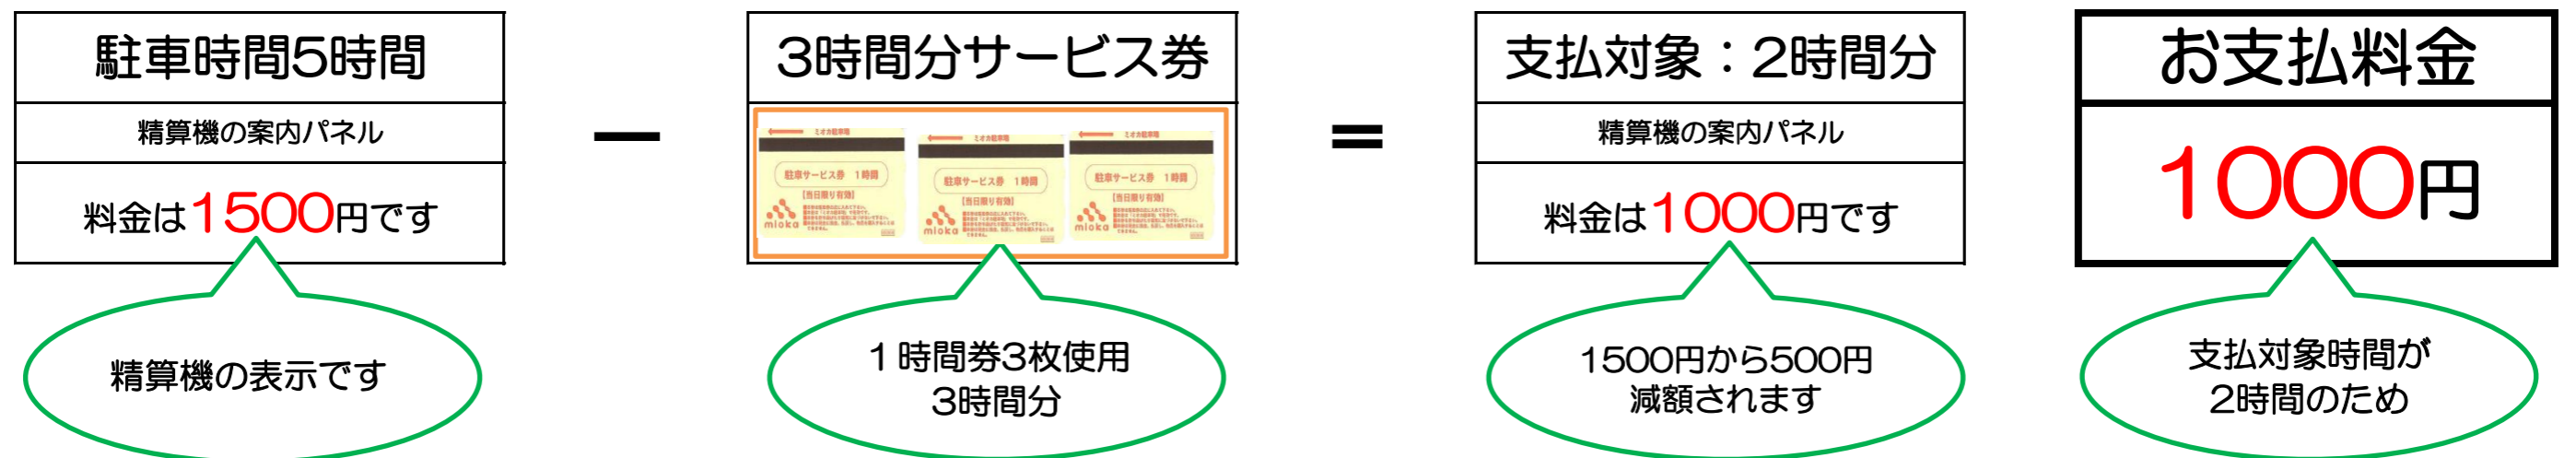

尚、精算時に一度精算機に投入されたサービス券は、お返しすることができませんのでご注意ください。

連絡先 ミオカ防災センター 045-849-2130