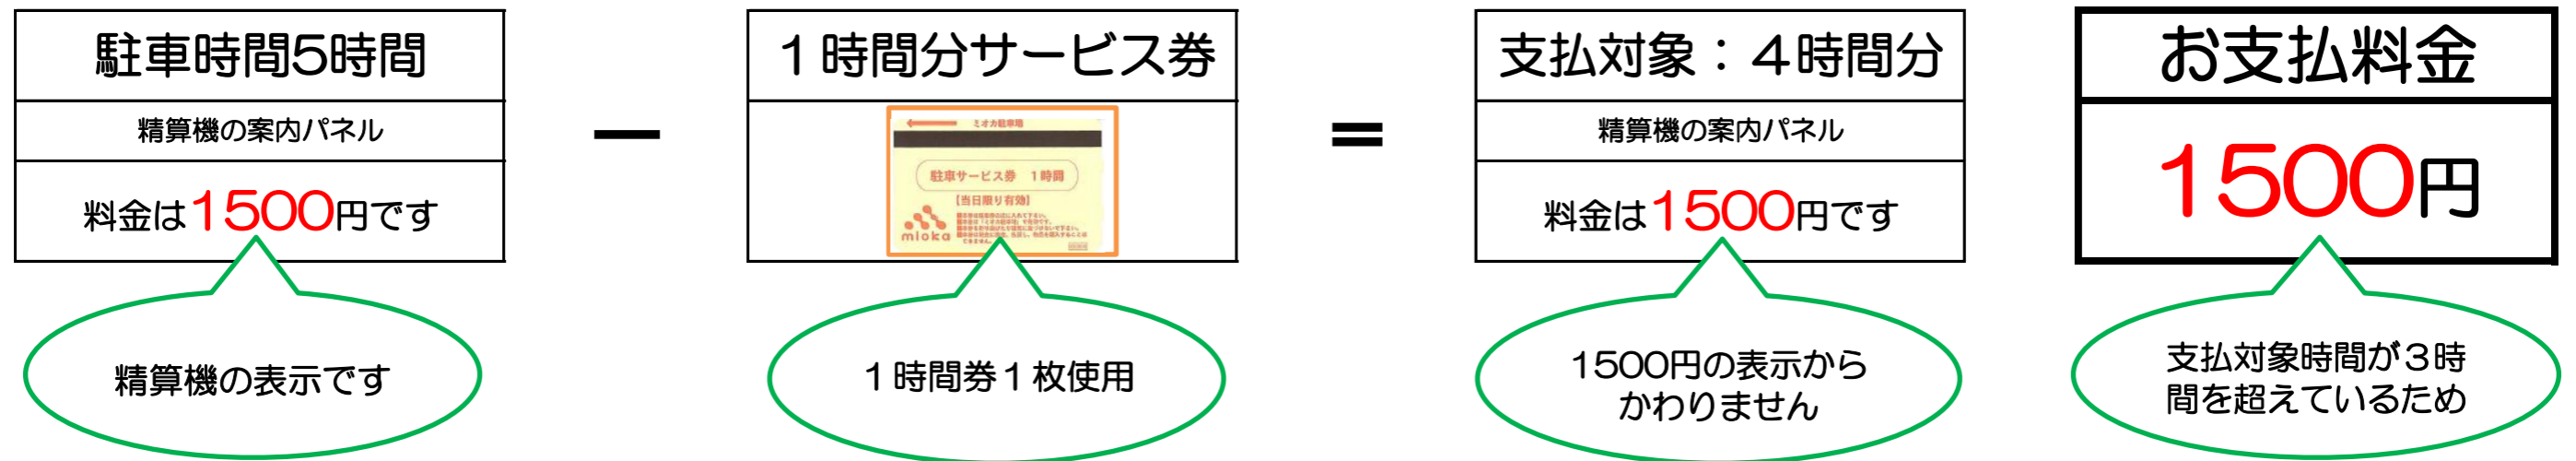

《駐車サービス券ご使用時の注意事項》

- ●当駐車場は駐車サービス券をご使用されると駐車時間からサービス券に表記された時間を割り引くシステムになっております。最大料金からサービス券分の金額を割り引くものではございません。

昼間5時間駐車場をご利用のお客様の場合

①最大料金から減額にならない場合（駐車サービス券を使用しても1,500円から）

②最大料金から減額になる場合